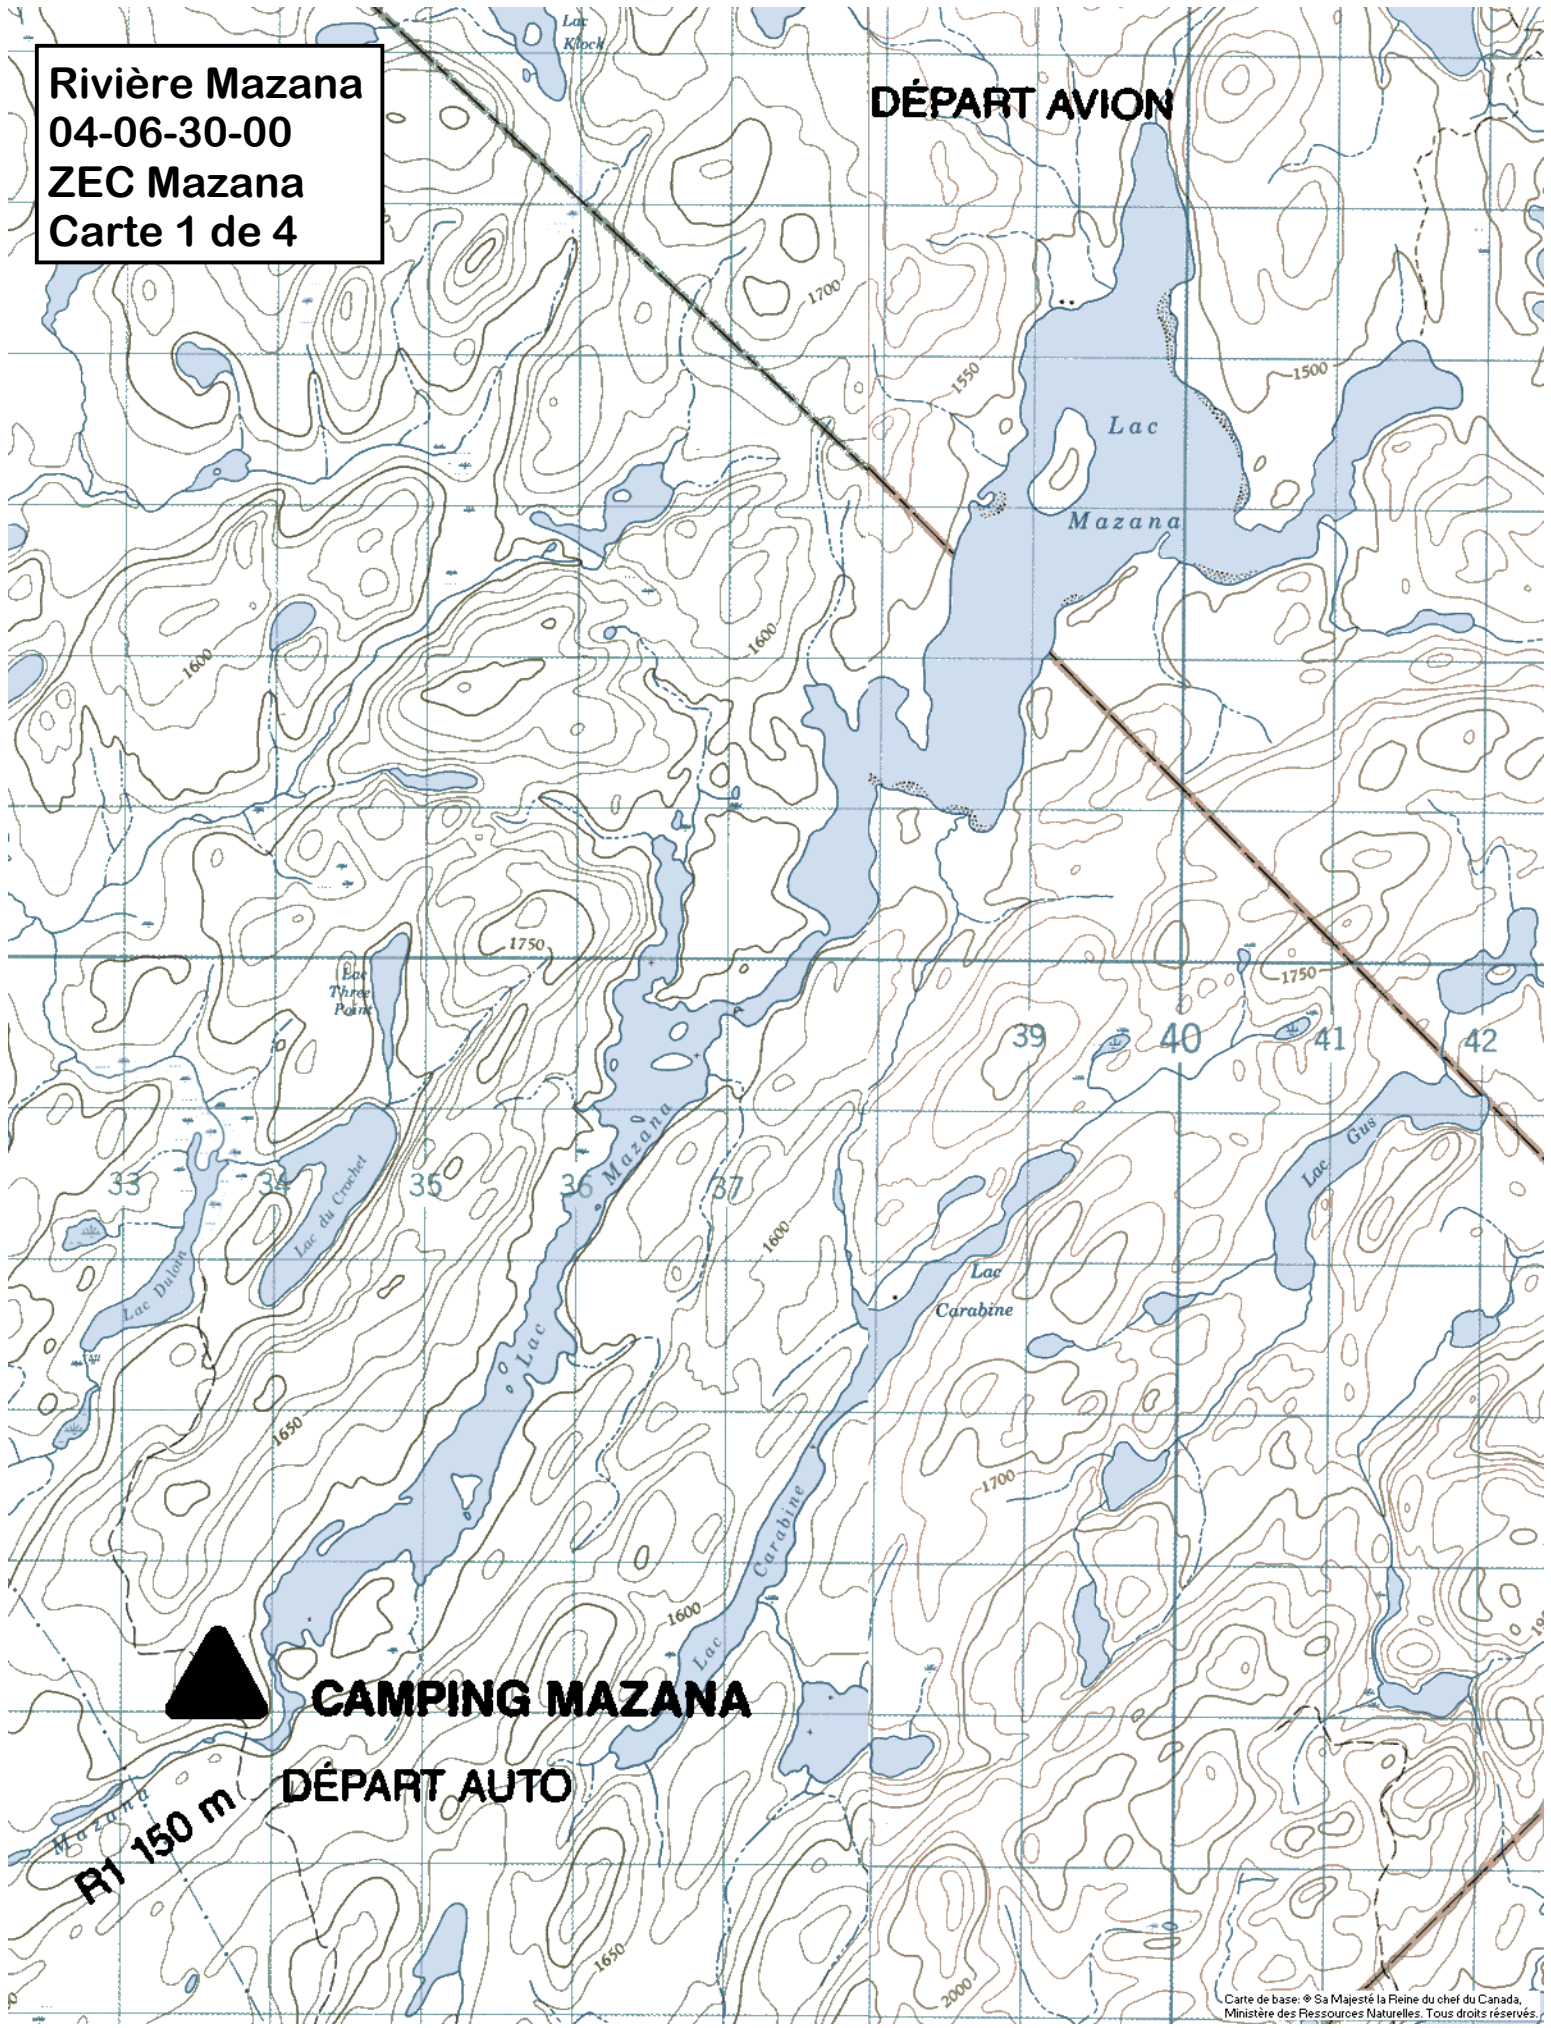

Rivière Mazana
04-06-30-00
ZEC Mazana
Carte 1 de 4

DÉPART AVION

CAMPING MAZANA

DÉPART AUTO

R1 150 m

Rivière Mazana
04-06-30-00
ZEC Mazana
Carte 2 de 4

m
DROITE

CAMPING
POUR GROUPE

R1 50 m

CAMPING MAZANA

DÉPART AUTO

R1 150 m

R11 300 m

R11 50 m
CHUTE 1 m

CHUTE DE 20 m
PORTAGE À GAUCHE

R111 et R111
SECTION
CHUTE 15 m
PORTAGE À GAUCHE

Rivière Mazana
04-06-30-00
ZEC Mazana
Carte 3 de 4

Carte de base: © Sa Majesté la Reine du chef du Canada, Ministère des Ressources Naturelles. Tous droits réservés.

Rivière Mazana
04-06-30-00
ZEC Mazana
Carte 4 de 4