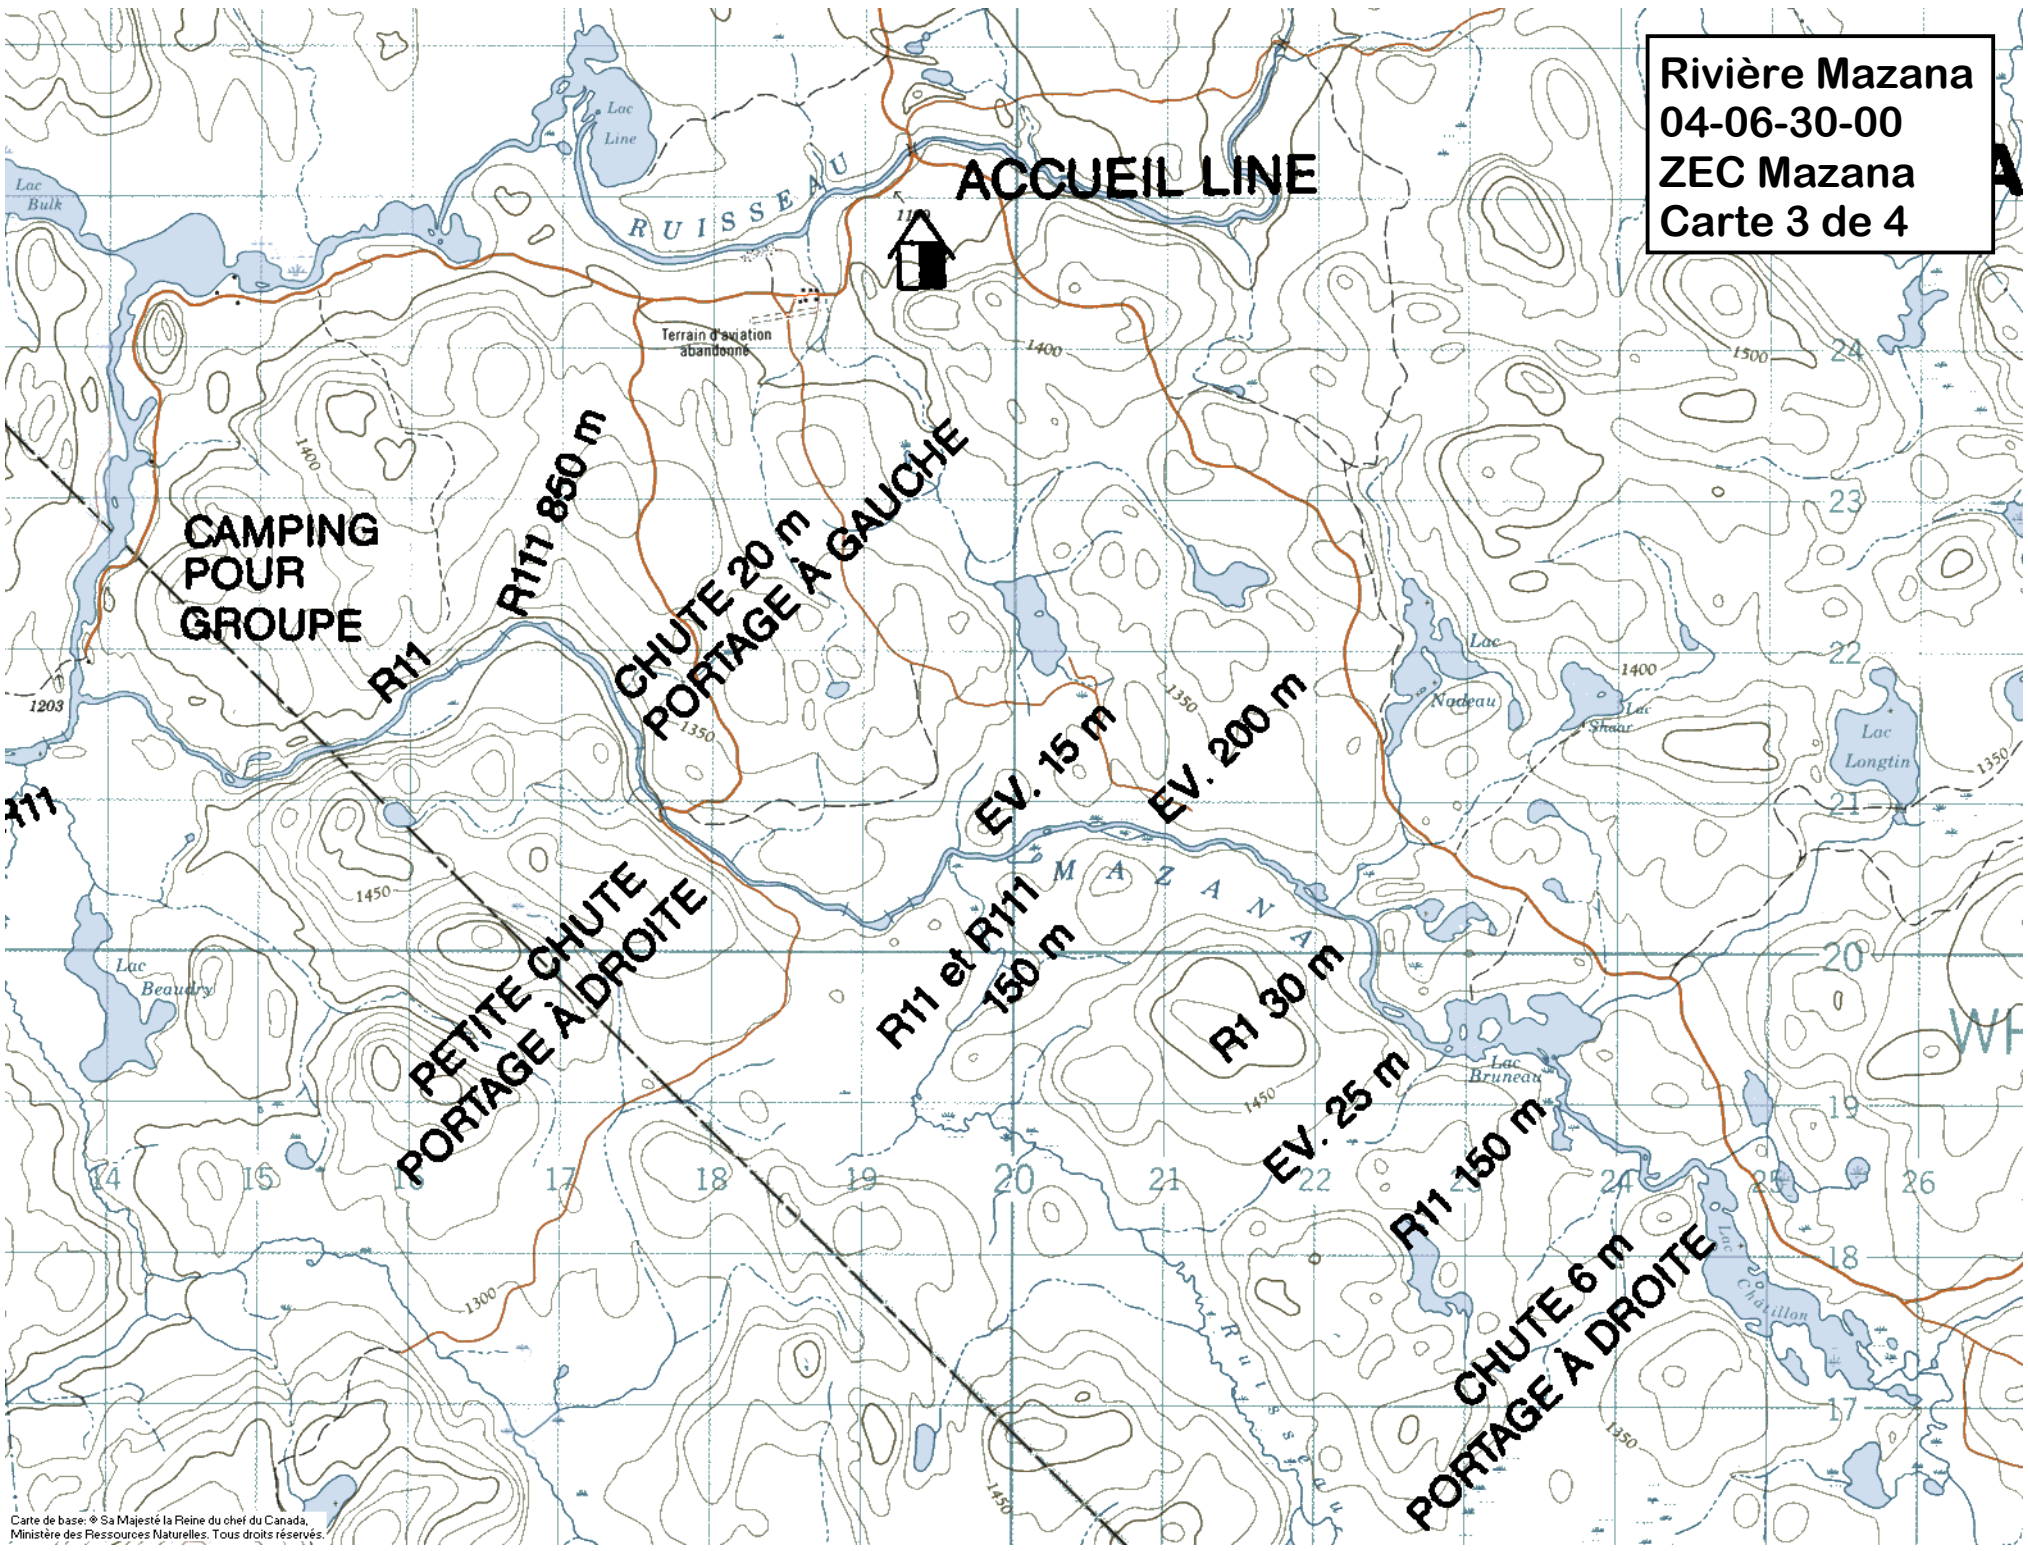

Rivière Mazana
04-06-30-00
ZEC Mazana
Carte 1 de 4

DÉPART AVION

CAMPING MAZANA

DÉPART AUTO

R1 150 m

Rivière Mazana
04-06-30-00
ZEC Mazana
Carte 2 de 4

m
DROITE

CAMPING
POUR GROUPE

R1 50 m

CAMPING MAZANA

DÉPART AUTO

R1 150 m

R11 300 m

R11 50 m
CHUTE 1 m

CHUTE DE 20 m
PORTAGE À GAUCHE

R111 et R111
SECTION
CHUTE 15 m
PORTAGE À GAUCHE

Rivière Mazana
04-06-30-00
ZEC Mazana
Carte 3 de 4

Carte de base: © Sa Majesté la Reine du chef du Canada, Ministère des Ressources Naturelles. Tous droits réservés.

Rivière Mazana
04-06-30-00
ZEC Mazana
Carte 4 de 4