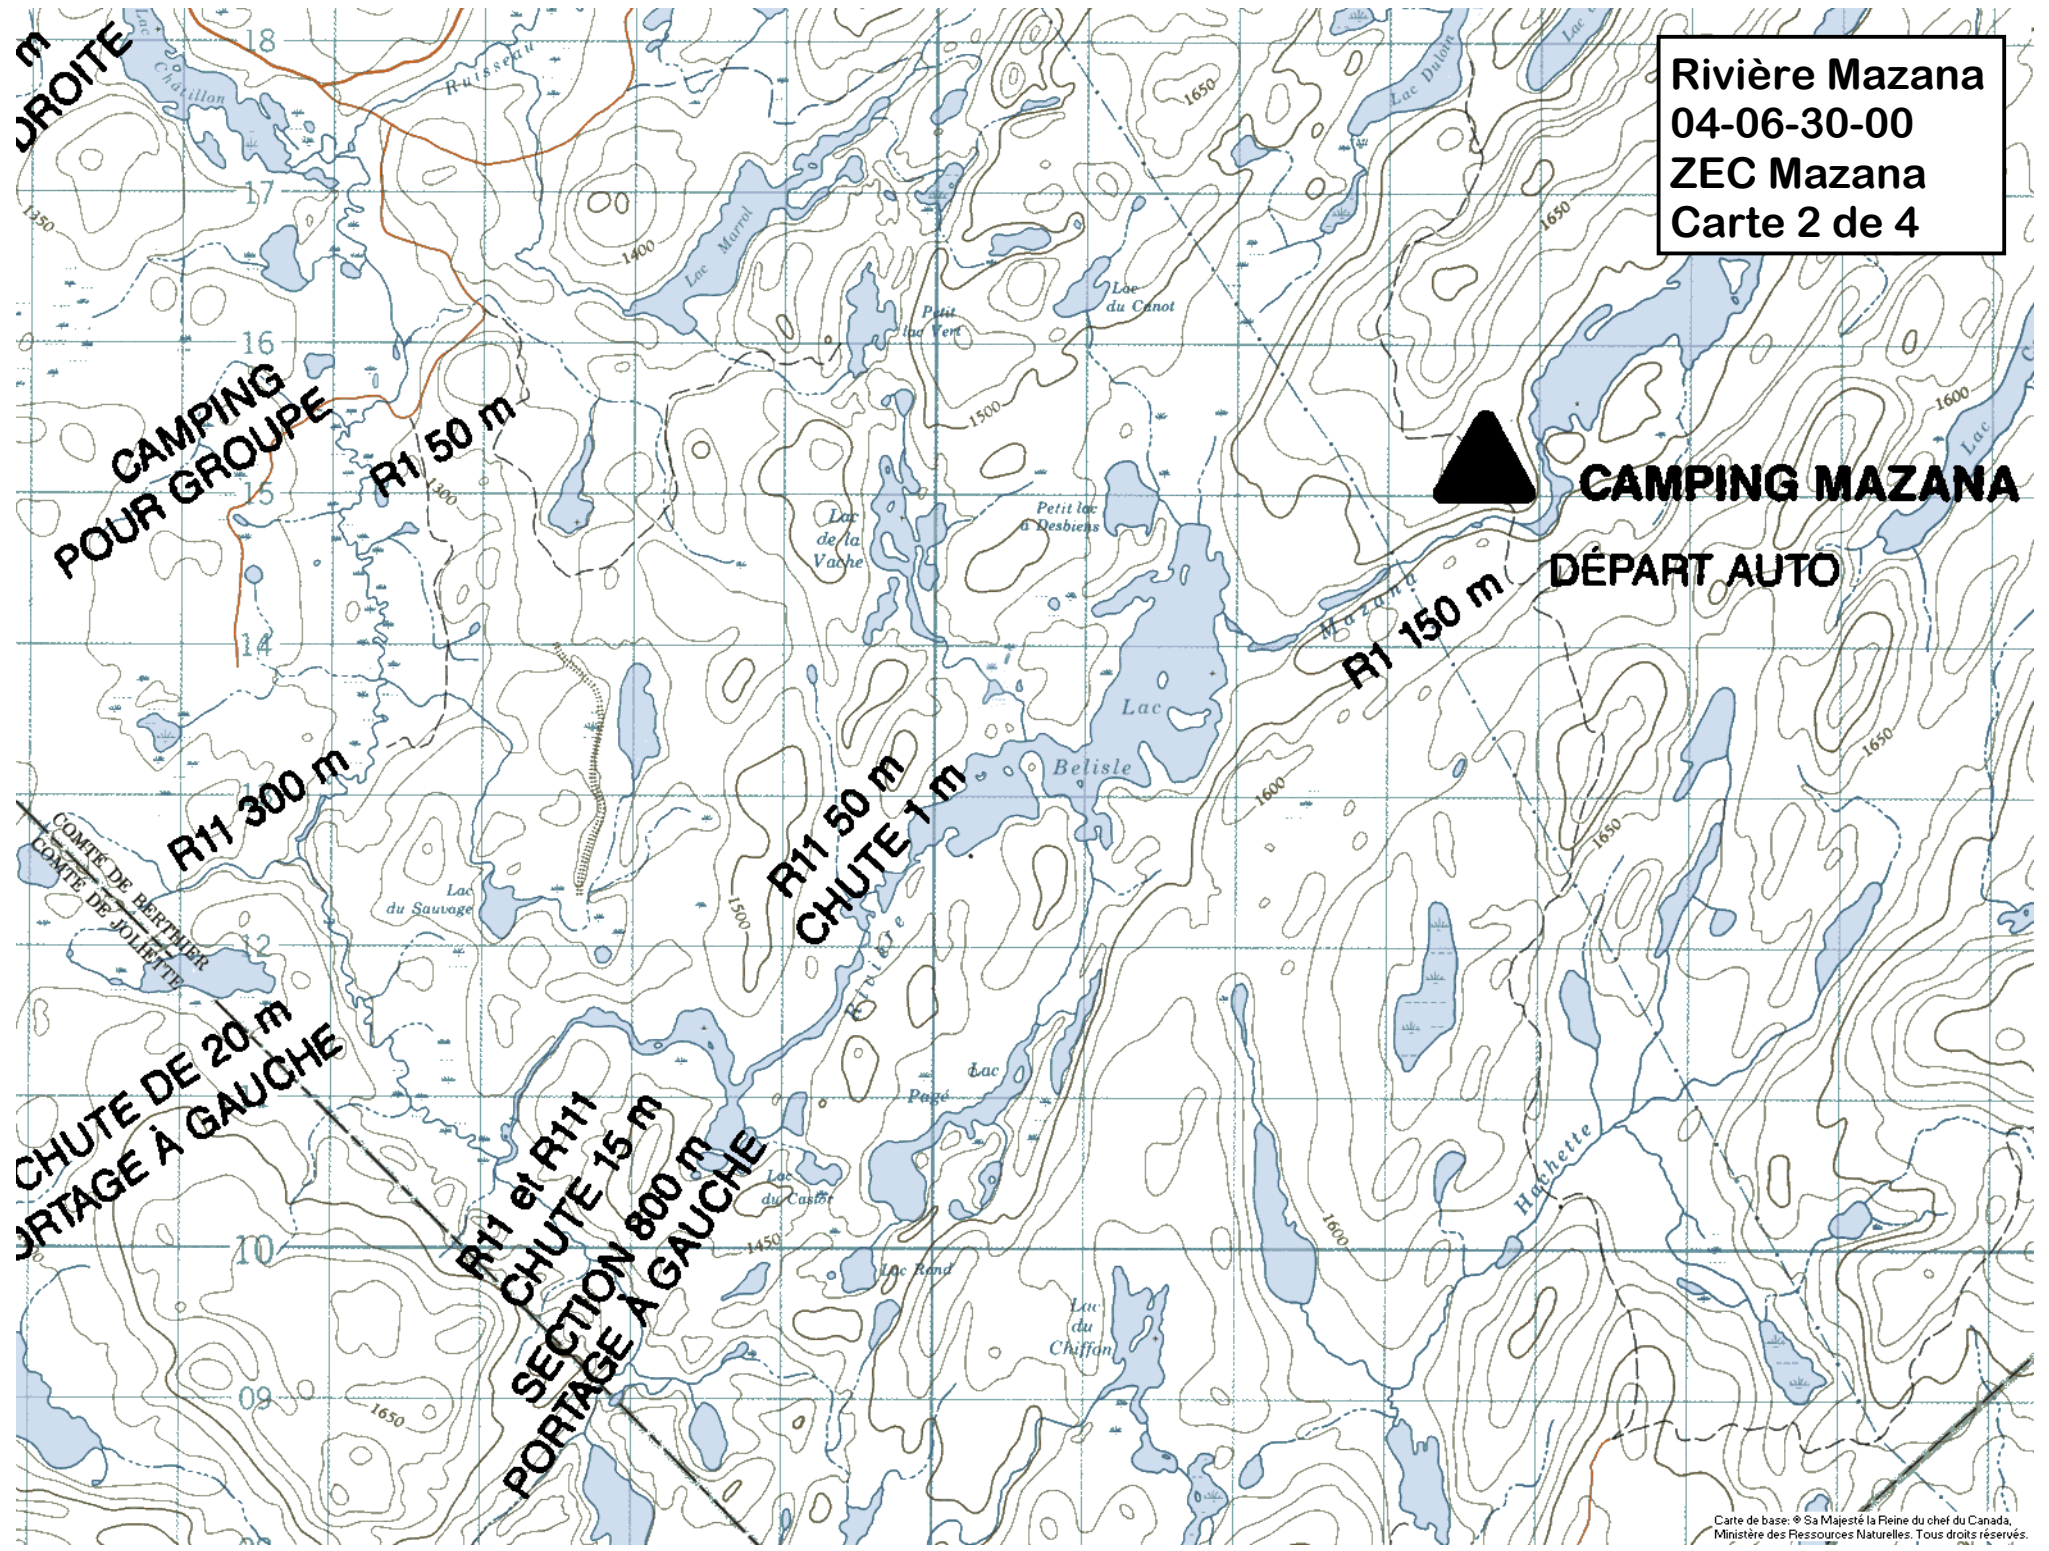

Rivière Mazana
04-06-30-00
ZEC Mazana
Carte 1 de 4

DÉPART AVION

CAMPING MAZANA

DÉPART AUTO

R1 150 m

Rivière Mazana
04-06-30-00
ZEC Mazana
Carte 2 de 4

m
DROITE

CAMPING
POUR GROUPE

R1 50 m

CAMPING MAZANA

DÉPART AUTO

R1 150 m

R11 300 m

R11 50 m
CHUTE 1 m

CHUTE DE 20 m
PORTAGE À GAUCHE

R111 et R111
SECTION
CHUTE 15 m
PORTAGE À GAUCHE

Rivière Mazana
04-06-30-00
ZEC Mazana
Carte 3 de 4

Carte de base: © Sa Majesté la Reine du chef du Canada, Ministère des Ressources Naturelles. Tous droits réservés.

Rivière Mazana
04-06-30-00
ZEC Mazana
Carte 4 de 4